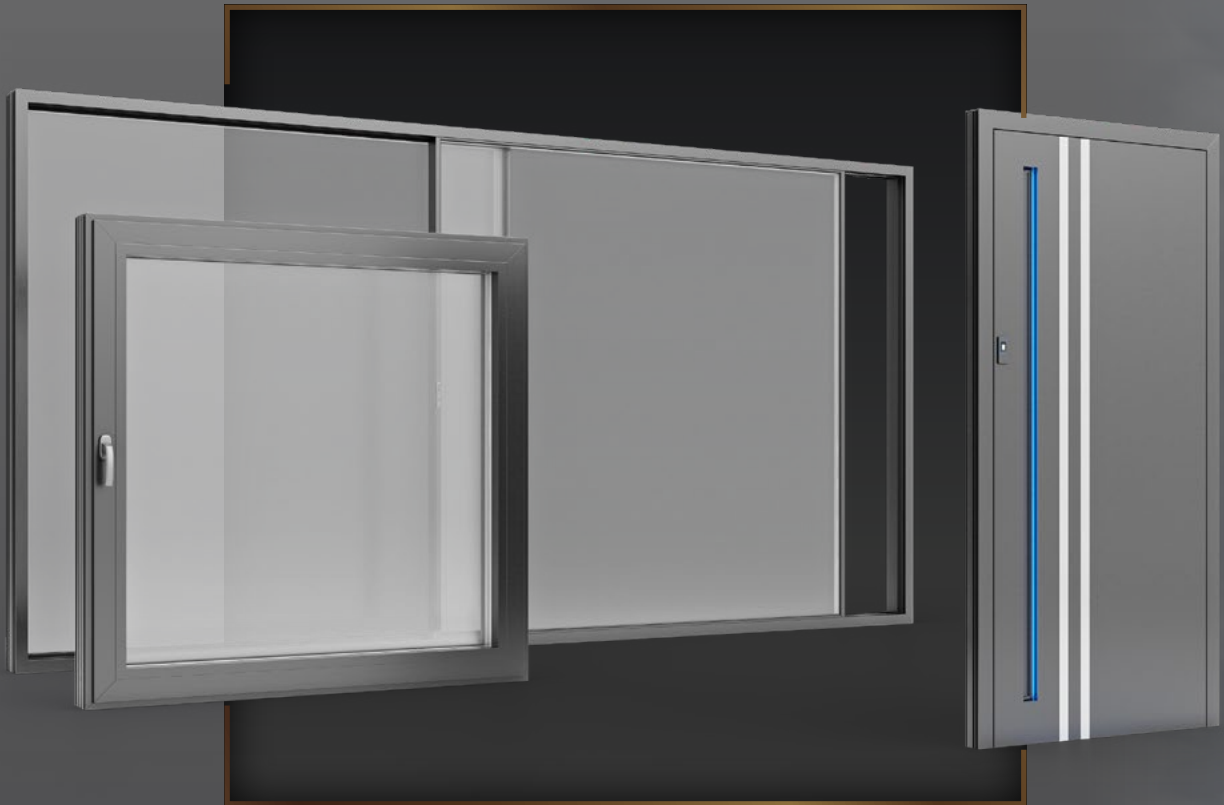

eko
okna

Exclusive AluLine

ESCLUSIVITÀ

PRESTIGIO

ELEGANZA

Exclusive AluLine è un investimento che porta benefici a lungo termine sotto forma di risparmio energetico e comfort percepibile dall'utente. La forma estremamente curata e l'assenza di dettagli superflui consentono all'utente di vivere il lusso che merita.

Quando abbiamo creato l'Exclusive AluLine, avevamo un obiettivo in mente. Fornire al cliente i migliori parametri mantenendo il più alto standard di prodotti e le eccezionali qualità estetiche.

La Exclusive AluLine comprende le prestigiose finestre ad anta nascosta Decalu 88, i sistemi scorrevoli CorVision Plus e le innovative porte in alluminio Despiro o Pivot.

- ▶ **Decalu 88 Hidden** è un prestigioso sistema di finestre caratterizzato da un'anta a scomparsa. Offre un ottimo isolamento termico e acustico, mantenendo un aspetto estremamente originale.
- ▶ **CorVision Plus** è un sistema per porte scorrevoli di grandi dimensioni progettato per grandi vetrate con una superficie vetrata del 94%. Consente di ottenere la massima luce riducendo al minimo le sezioni di alluminio visibili.
- ▶ **Despiro** è una collezione innovativa di porte esterne, in una vasta gamma di colori e design. Si tratta di un prodotto sviluppato ai massimi livelli, non solo in termini di tecnologia, ma anche di estetica.