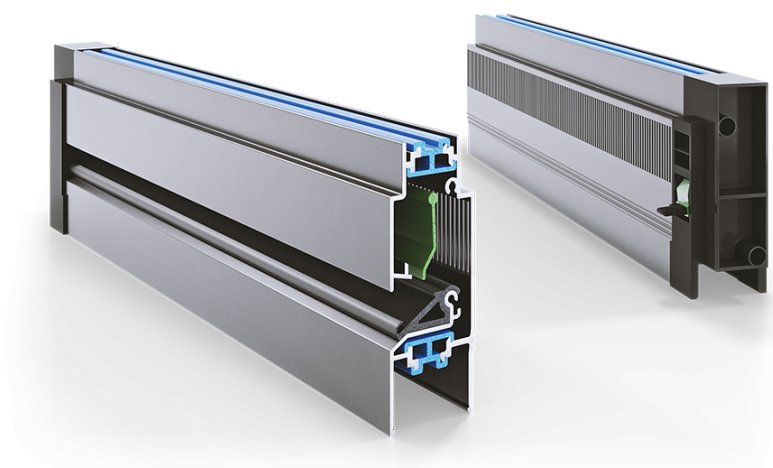

Aeratore: di pressione DucoFlat 80 SR

✓ Da montare sul vetro della finestra o in una zona separata della finestra tra le traverse

✓ Valvola d'aria con grado di apertura regolabile tramite leve manuali

✓ Dotata di isolante termico in sezione e zanzariera perforata contro gli insetti

✓ Spessore massimo del vetro: 32 mm

✓ Altezza massima d'installazione: 15 m

✓ Flusso d'aria a 10 Pa: 68,3 m³/h/m

FINESTRE

ACCESSORI