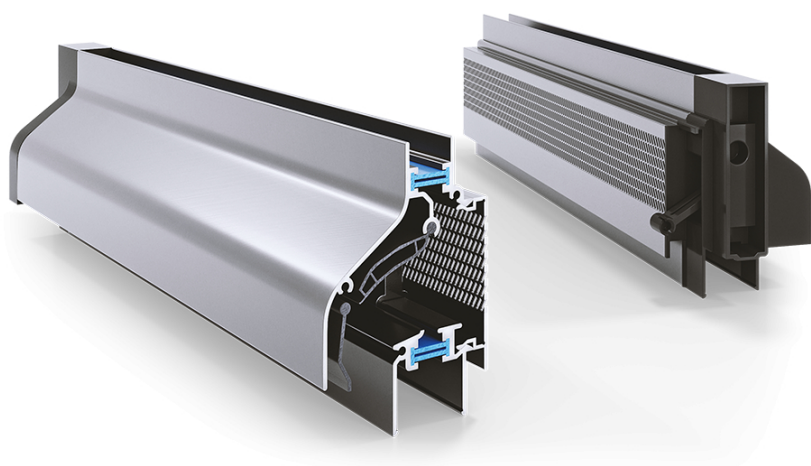

# Aeratore: di pressione DucoKlep 80 SR

✓ Da montare sul vetro della finestra o in una zona separata della finestra tra le traverse

✓ Valvola d'aria con grado di apertura regolabile tramite leve manuali

✓ Dotata di isolante termico in sezione e zanzariera perforata contro gli insetti

✓ Spessore massimo del vetro: 48 mm

✓ Altezza massima d'installazione: 20 m

✓ Flusso d'aria a 10 Pa: 56,3 m<sup>3</sup>/h/m