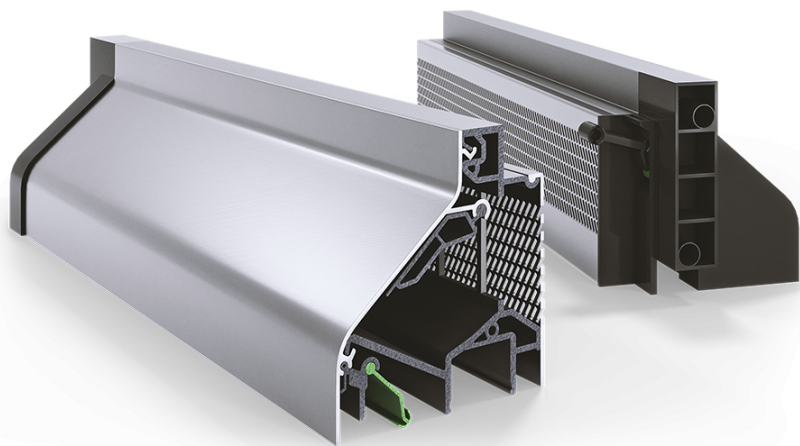

Aeratore: di pressione DucoLine 80 SR

✓ Per il montaggio sul vetro o nella zona libera della finestra tra le traverse con il profilo adattivo

✓ Valvola d'aria con grado di apertura regolabile tramite leve manuali

✓ Con isolante termico in sezione e zanzariera forata contro gli insetti

✓ Spessore massimo del vetro: 46 mm

✓ Altezza massima d'installazione: 20 m

✓ Flusso d'aria a 10 Pa: fino a 98,5 m³/h/m

FINESTRE

ACCESSORI