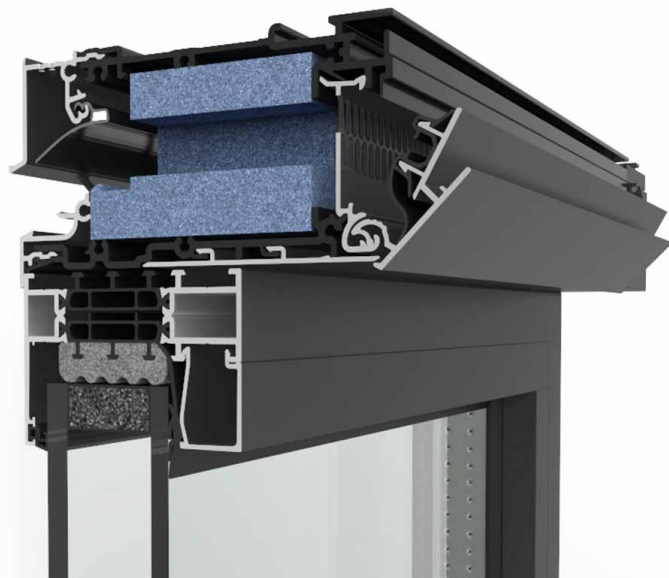

Aeratore: Invisivent Air

Invisivent: Air Basic

- ✓ aeratore a pressione in alluminio
- ✓ tecnologia I-flux
- ✓ controllo possibile tramite cordino
- ✓ portata d'aria a 10 Pa: 17,6 l/s/m
- ✓ attenuazione acustica: $D_{n,e,w} = 34$ dB (aperto), 51 dB (chiuso)
- ✓ adatto per il montaggio su profili di finestra con uno spessore da 50 a 202 mm

L'aeratore a pressione Invisivent Air Basic si distingue per la buona acustica, ottenuta anche in posizione aperta. Svolge magnificamente il suo ruolo di base, come modo per garantire aria fresca all'interno, montato sul profilo della finestra. Le soluzioni costruttive avanzate di Invisivent Air Basic assicurano che l'apporto d'aria sia uniforme, diretto verso l'alto e che non si creino correnti d'aria, anche in caso di vento forte.