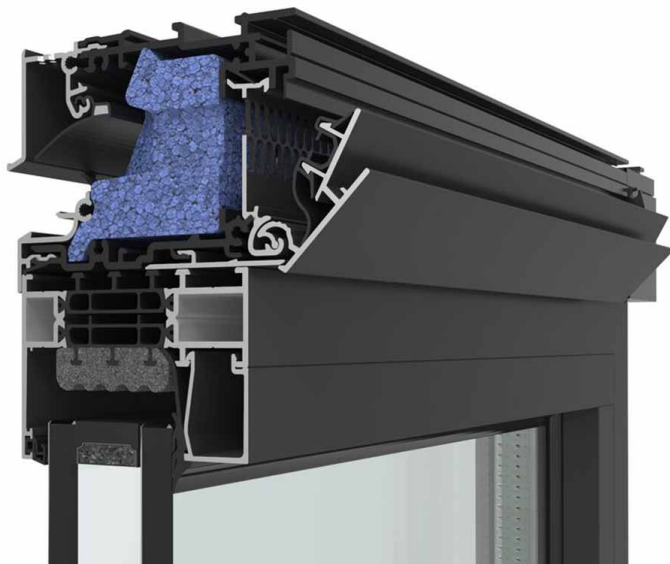

Aeratore: Invisivent Air

Invisivent: Air Light

- ✓ aeratore a pressione in alluminio
- ✓ tecnologia I-flux
- ✓ filtro Pollux PM10 opzionale
- ✓ controllo possibile tramite cordino
- ✓ portata d'aria a 10 Pa: 16,4 l/s/m
- ✓ attenuazione acustica: $D_{n,e,w} = 31$ dB (aperto), 51 dB (chiuso)
- ✓ adatto per il montaggio su profili di finestra con uno spessore da 50 a 202 mm

L'Invisivent Air Light è un aeratore per finestre termicamente isolato, montato sul profilo della finestra, che regola autonomamente il flusso d'aria in base alle differenze di pressione all'interno e all'esterno dell'edificio.

È una soluzione che si adatta perfettamente sia alle nuove costruzioni che alle ristrutturazioni, grazie alla sua costruzione uniforme a monoblocco e alla sua forma discreta. Permette inoltre l'uso del filtro opzionale Pollux PM10, che elimina le particelle di polvere sospese nocive.