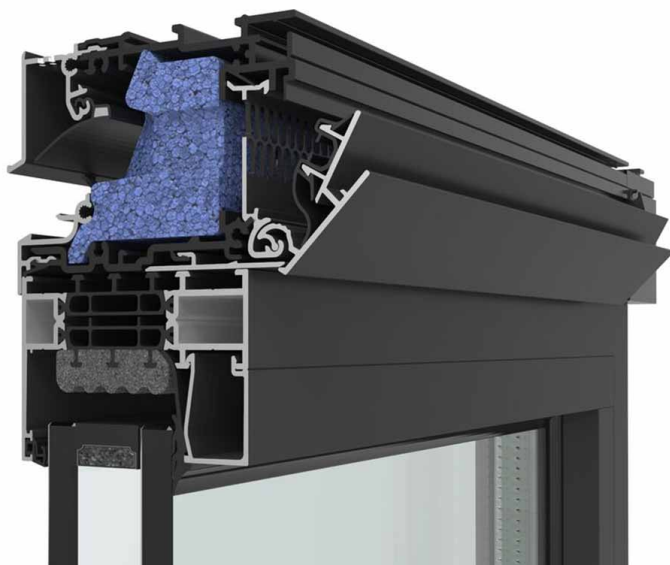

# Aeratore: Invisivent Air

- ✓ aeratore a pressione in alluminio
- ✓ tecnologia I-flux
- ✓ filtro Pollux PM10 opzionale
- ✓ controllo possibile tramite cordino
- ✓ portata d'aria a 10 Pa: 16,4 l/s/m
- ✓ attenuazione acustica:  $D_{n,e,w} = 31$  dB (aperto), 51 dB (chiuso)
- ✓ adatto per il montaggio su profili di finestra con uno spessore da 50 a 202 mm

L'Invisivent Air Light è un aeratore per finestre termicamente isolato, montato sul profilo della finestra, che regola autonomamente il flusso d'aria in base alle differenze di pressione all'interno e all'esterno dell'edificio.

È una soluzione che si adatta perfettamente sia alle nuove costruzioni che alle ristrutturazioni, grazie alla sua costruzione uniforme a monoblocco e alla sua forma discreta. Permette inoltre l'uso del filtro opzionale Pollux PM10, che elimina le particelle di polvere sospese nocive.