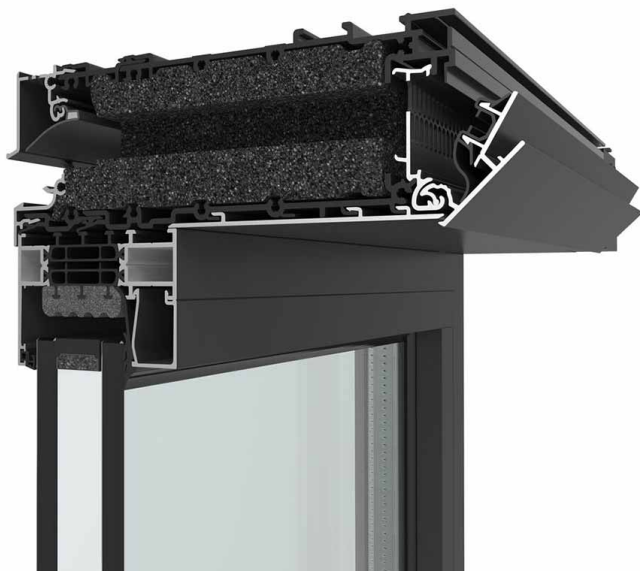

Aeratore: Invisivent Air

Invisivent: Comfort High

- ✓ aeratore a pressione in alluminio
- ✓ tecnologia I-flux
- ✓ controllo possibile tramite cordino
- ✓ portata d'aria a 10 Pa: 12,4 l/s/m
- ✓ attenuazione acustica: $D_{n,e,w} = 39$ dB (aperto), 51 dB (chiuso)
- ✓ adatto per il montaggio su profili di finestra con uno spessore da 50 a 202 mm

L'aeratore a pressione Invisivent Comfort High è un ulteriore passo verso la massima efficienza energetica e la protezione dai rumori fastidiosi. Si distingue per la sua schiuma acustica sostituibile, che è facile da mantenere perfettamente pulita.

Invisivent Comfort High rappresenta una soluzione altamente estetica che si adatta eccezionalmente bene alle costruzioni moderne nelle grandi città, dove la priorità è una buona ventilazione senza compromessi sull'isolamento acustico.