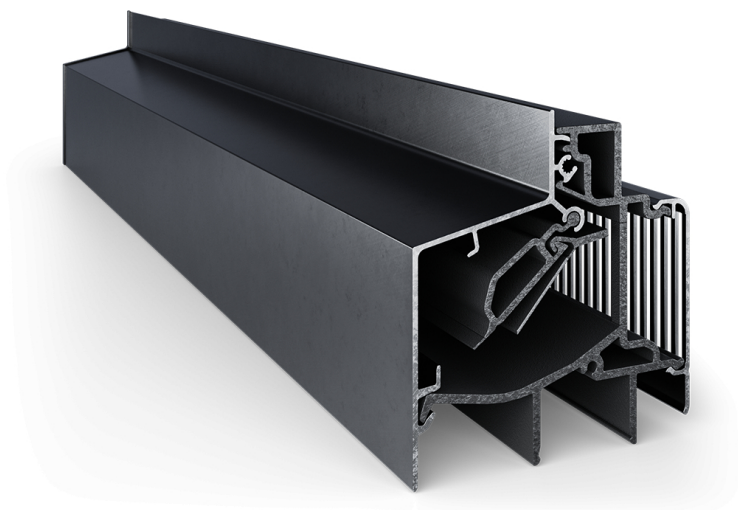

Aeratore: Variavent

Aeratore a pressione in alluminio predisposto per il montaggio sopra il pacchetto vetri con spessore di 23, 24, 25, 26, 35, 36, 37, 38, 39, 40, 41 e 42 mm

Può essere chiuso manualmente tramite una leva aggiuntiva

Flusso d'aria a 10 Pa: 52 m³/h/m

Attenuazione acustica: D_{n,e,w} = 27 dB (aperto), 43 dB (chiuso)

FINESTRE

ACCESSORI