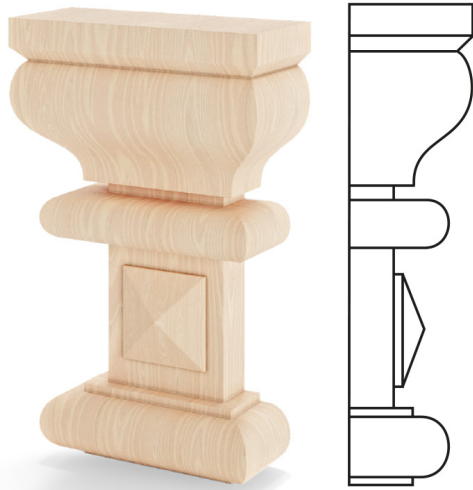

Capitelli

Modello: 2G

✓ Tipi di legno: pino, meranti

✓ Finiture del legno: colori azzurri, colori RAL, vernice trasparente, legno grezzo

I capitelli sono un'aggiunta elegante ai prodotti in legno. Possono essere combinati liberamente, scegliendo tra una vasta gamma di soluzioni progettate per i sistemi disponibili. Il materiale e la finitura permettono di adattarli alle finestre, porte e sistemi scorrevoli.

FINESTRE

ACCESSORI

LEGNO