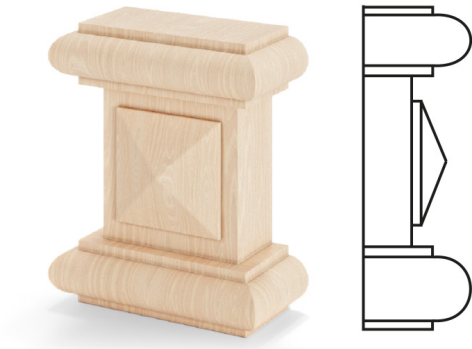

Capitelli

Modello: 2S

✓ Tipi di legno: pino, meranti

✓ Finiture del legno: colori azzurri, colori RAL, vernice trasparente, legno grezzo

I capitelli sono un'aggiunta elegante ai prodotti in legno. Possono essere combinati liberamente, scegliendo tra una vasta gamma di soluzioni progettate per i sistemi disponibili. Il materiale e la finitura permettono di adattarli alle finestre, porte e sistemi scorrevoli.

FINESTRE

ACCESSORI

LEGNO