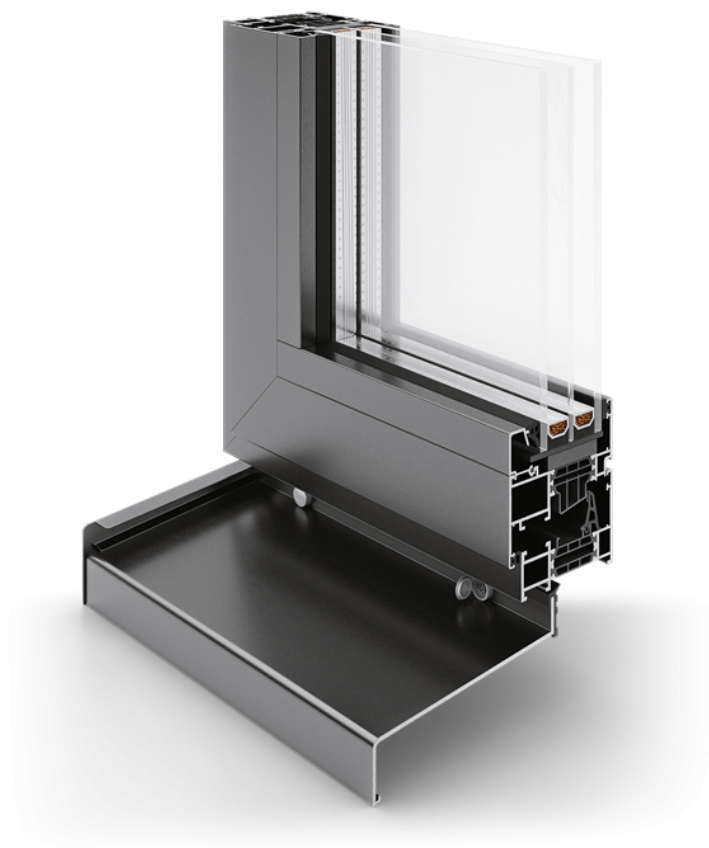

Davanzali in alluminio Classic

✓ Davanzale esterno

✓ Realizzato in alluminio estruso

✓ Progettato per finestre in PVC, alluminio e legno, nonché per finestre con coperture in alluminio

✓ Forma angolare del profilo

FINESTRE

ACCESSORI