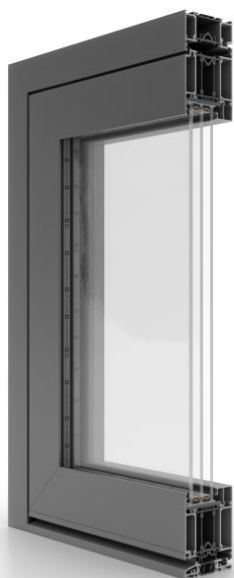

Decalu 88 Doors

✓ **Sistema per porte in alluminio**

✓ Profondità d'installazione di 88 mm

✓ vetri con pacchetti spessi fino a 61 mm

✓ piegatura minima 135 mm

✓ verniciamo con l'intera gamma RAL K7 e su richiesta con un determinato codice di polvere

Il sistema è dotato di serie di un distanziatore che lo protegge dalla deformazione, anche in presenza di luce solare molto elevata. La tecnologia funziona perfettamente con le finiture a pannelli.

ALLUMINIO

PORTE