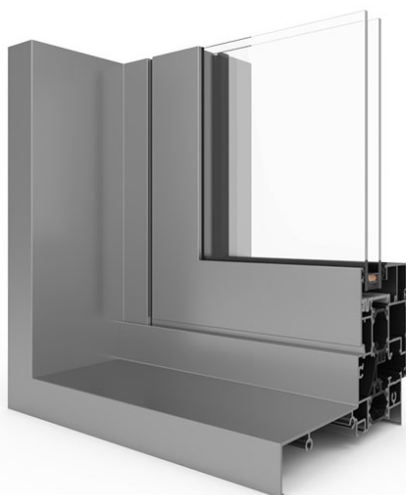

Ecofutural

Forma del profilo: Monoblock

- ✓ profondità d'installazione di 65 mm
- ✓ sistema a taglio termico
- ✓ profondità del telaio della finestra - 65 mm
- ✓ profondità dell'anta della finestra - 74 mm
- ✓ pacchetti di vetri con larghezza fino a 50 mm (vetri fissi) / fino a 59 mm (anta della finestra)
- ✓ il pacchetto vetri standard è 4/16/4
- ✓ isolamenti disponibili - 100, 120, 140, 160 mm
- ✓ verniciamo con l'intera gamma Ral K7 e su richiesta con un determinato codice di polvere

1,1

Uw per Ug = 0,6
(canalina Ultimate)*

2

Guarnizioni

3

Camera

La caratteristica del sistema Ecofutural OC è la forma speciale dei telai, che permette di nascondere il profilo dell'anta e il listello vetrato interno invisibile.