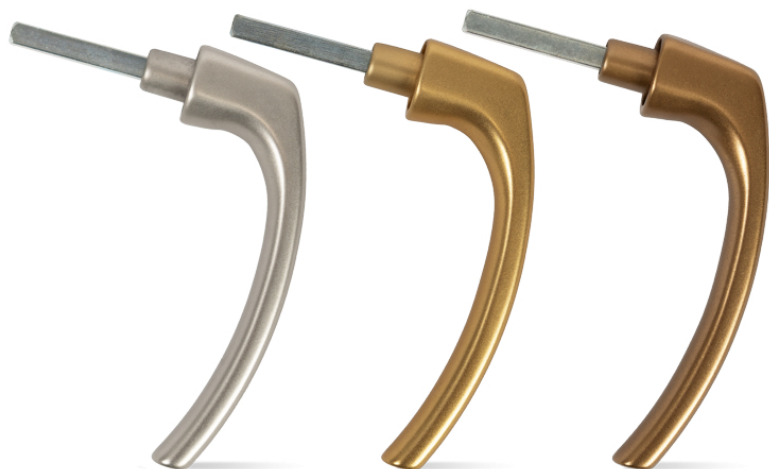

FKS plug-in

- ✓ Applicazione: PVC
- ✓ Lunghezza del perno standard: 43 mm
- ✓ Colori disponibili: bianco, bronzo, argento, oro, cognac, titanio

La maniglia a spina è la combinazione perfetta di forma, materiale e funzione. Grazie alla sua forma minimalista, si adatta a qualsiasi interno. È ideale per le ante delle finestre che non vengono aperte quotidianamente, ma solo occasionalmente, ad esempio per la pulizia.

MANIGLIE