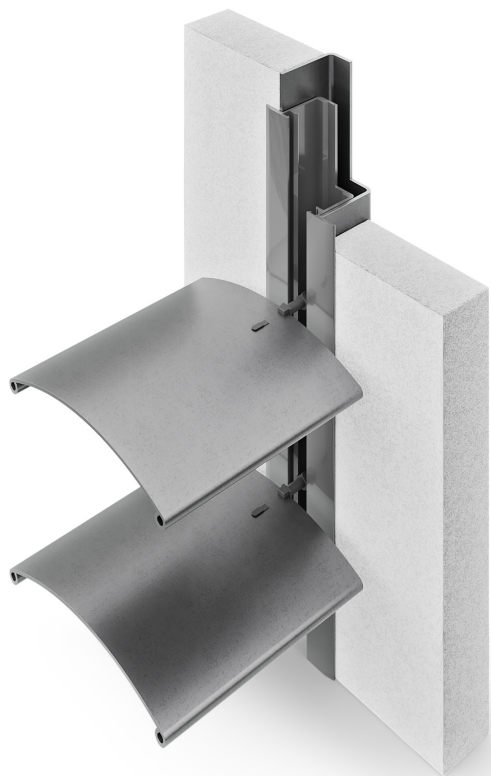

Guida sotto l'intonaco per sistema BASIC

- ✓ sistema dedicato: tende ad architrave BASIC
- ✓ tipi di lamelle disponibili: C-80, Z-90
- ✓ materiale di costruzione: alluminio

Le guide sotto l'intonaco in alluminio per il **sistema di tende ad architrave BASIC** consentono di sfruttare appieno le possibilità della veneziana, riducendo al minimo la visibilità delle coperture per le finestre. Le guide sono posizionate sotto lo strato di intonaco, in modo da rimanere nascoste e non disturbare l'aspetto armonioso dell'edificio.

Il sistema di guide sotto l'intonaco può essere utilizzato con le lamelle C-80 e Z-90.

COPERTURE PER FINESTRE