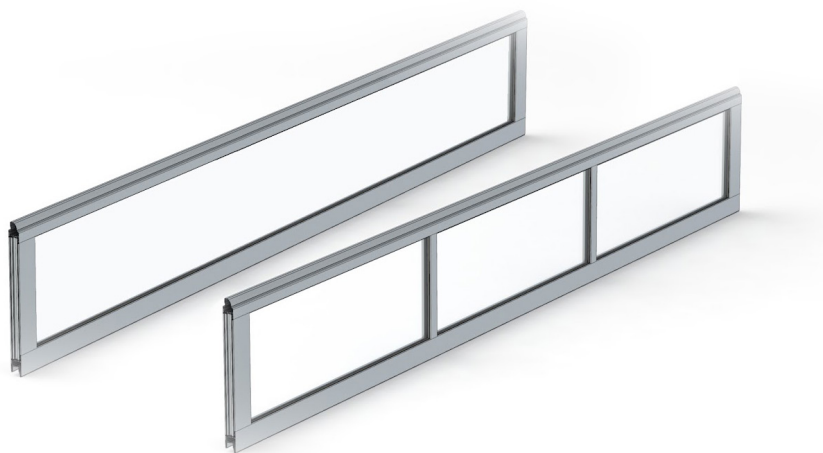

INFINITI ZERO – Sistema di montaggio per la ristrutturazione

Scegliete la variante: Sezioni in alluminio

✓ robuste sezioni in alluminio da posizionare in qualsiasi punto della porta, anche in quella di servizio

✓ le vetrate garantiscono un'illuminazione efficace per garage, officine e magazzini

✓ un'ampia gamma di configurazioni delle sezioni consente di creare i portoni di grande effetto

✓ l'estetica e il livello di luce e di privacy possono essere facilmente regolati grazie ai diversi vetri acrilici utilizzati per le vetrate

5,5 m*

larghezza massima

3 m

altezza massima

Le sezioni in alluminio possono essere utilizzati su tutti i portoni sezionali. Sono particolarmente adatti per le officine e i magazzini, dove una buona illuminazione interna è particolarmente importante. Nei garage privati vengono scelti anche perché sono un'aggiunta estremamente attraente dal punto di vista estetico. Di serie, le sezioni d'alluminio sono disponibili in color argento. Su richiesta, possono essere verniciati in qualsiasi colore della gamma RAL.

L'assemblaggio della sezione in alluminio è identico a quello del pannello standard.