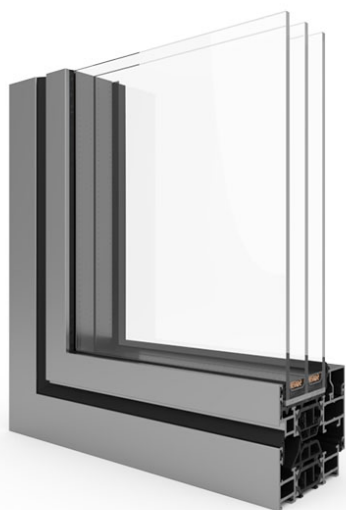

# MaxLight

Forma del profilo: Modern

- ✓ sistema a taglio termico
- ✓ Linea del profilo liscia e sottile
- ✓ pacchetti di vetri con spessore fino a 59 mm (anta e fisso)
- ✓ pacchetti di vetri con spessore fino a 68 mm (anta)
- ✓ piegatura minima del telaio e dell'anta di 70 mm
- ✓ ampia scelta di colori: gamma RAL, colori strutturati, colori effetto legno, anodo, bicolore
- ✓ applicazione del sistema: finestre fisse, finestre apribili: a un'anta con apertura a ribalta, apertura verso l'interno
- ✓ verniciamo con l'intera gamma Ral K7 e su richiesta con un determinato codice di polvere

**0,85**

Uw per Ug = 0,5  
(canalina Ultimate)\*

**3**

Guarnizioni

**3**

Camera

I sistemi Max Light sono dedicati principalmente ai progetti architettonici moderni. Le finestre si distinguono per i loro profili sottili. Il design unico e minimalista conferisce alla struttura un carattere moderno e industriale.

\*Il valore Uw sopra riportato è indicato per una finestra di riferimento di misure 1230 x 1480 mm nella migliore opzione termica.

MAXLIGHT

ALLUMINIO

PORTE

ALIPLAST