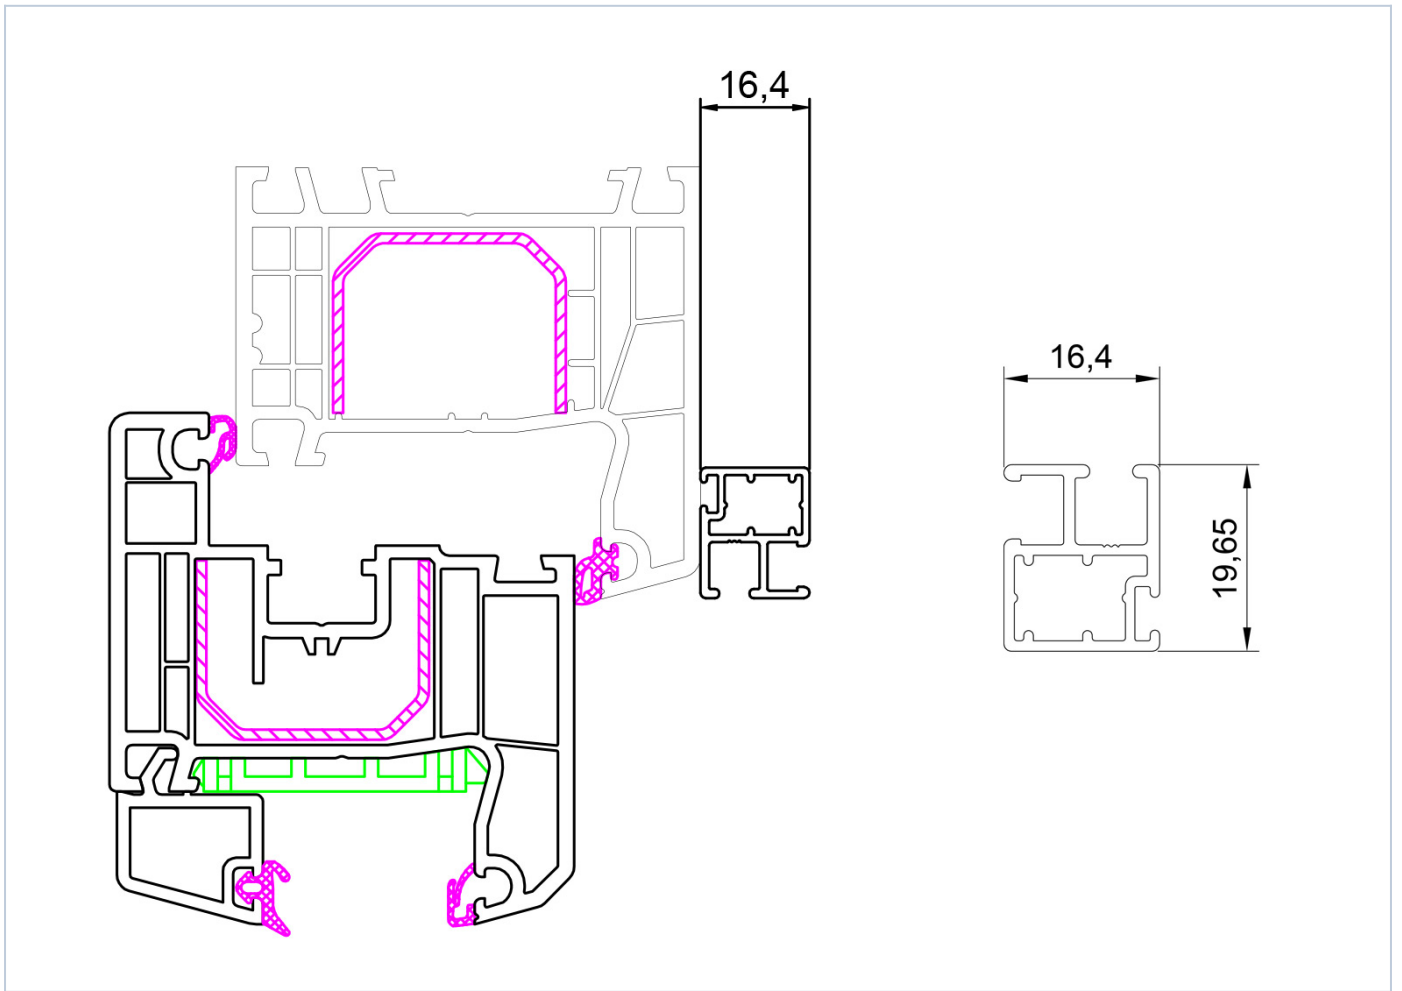

Prime

- ✓ telaio: profilato in alluminio estruso
- ✓ rivestimento: vernice a polvere in qualsiasi colore della gamma RAL
- ✓ rete: fibra di vetro con rivestimento in PVC nei colori: grigio, nero
- ✓ montaggio: esterno, ganci/piastrine non invasivi/e e guarnizioni durevoli
- ✓ dimensioni: su misura per le esigenze del cliente
- ✓ Può essere spostato o smontato rapidamente
- ✓ compatibilità con la rete antismog
- ✓ Ora disponibile per le finestre in legno Naturo 68, 76 e 88

Sistema di zanzariera con telaio con guarnizione a spazzola. Montata sul telaio della finestra con appositi piastre. Realizzata in alluminio estruso.

La zanzariera Prime può essere utilizzata anche sulle finestre finite dei sistemi **Naturo 68**, **Naturo 76** e **Naturo 88**. Per i primi due sistemi sono disponibili piastre di montaggio sicure da 18 mm con molle e guarnizioni a spazzola aggiuntive per proteggere il legno. Per Naturo 88, le piastre di montaggio sono larghe 19 mm.