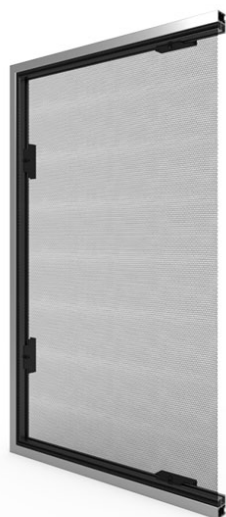

Prime

- ✓ telaio: profilato in alluminio estruso
- ✓ rivestimento: vernice a polvere in qualsiasi colore della gamma RAL
- ✓ rete: fibra di vetro con rivestimento in PVC nei colori: grigio, nero
- ✓ montaggio: esterno, ganci/piastrine non invasivi/e e guarnizioni durevoli
- ✓ dimensioni: su misura per le esigenze del cliente
- ✓ Può essere spostato o smontato rapidamente
- ✓ compatibilità con la rete antismog
- ✓ Ora disponibile per le finestre in legno Naturo 68, 76 e 88

Sistema di zanzariera con telaio con guarnizione a spazzola. Montata sul telaio della finestra con appositi piastre. Realizzata in alluminio estruso.

La zanzariera Prime può essere utilizzata anche sulle finestre finite dei sistemi **Naturo 68**, **Naturo 76** e **Naturo 88**. Per i primi due sistemi sono disponibili piastre di montaggio sicure da 18 mm con molle e guarnizioni a spazzola aggiuntive per proteggere il legno. Per Naturo 88, le piastre di montaggio sono larghe 19 mm.