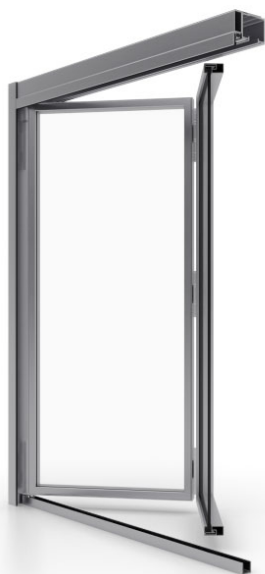

# Sistema ad armonica loft

✓ profondità d'installazione di: 48 mm

✓ pacchetti di vetri da: 6 e 8 mm

✓ porte a filo con il muro

✓ cerniere con la regolazione verticale

✓ verniciatura a polvere nei colori della gamma RAL

Le porte ad armonica in acciaio Loft convincono per il loro aspetto e la loro funzionalità. I loro profili ultrasottili si ispirano allo stile loft e vi si adattano al meglio. Sono ideali per gli interni moderni e soprattutto per gli uffici, che illuminano in modo delizioso.

Il sistema scorrevole Loft per interni è il modo ideale per dividere lo spazio. I suoi elementi possono essere piegati insieme a modo di un'armonica e due stanze possono essere unite in un unico ambiente più grande. Lo spazio può essere nuovamente suddiviso con la stessa facilità.

Un'aggiunta particolarmente attraente alle vetrature del sistema pieghevole in acciaio Loft è rappresentata dalle inglesine, che possono essere disposte in quasi tutte le configurazioni o utilizzare una delle disposizioni suggerite dal produttore.