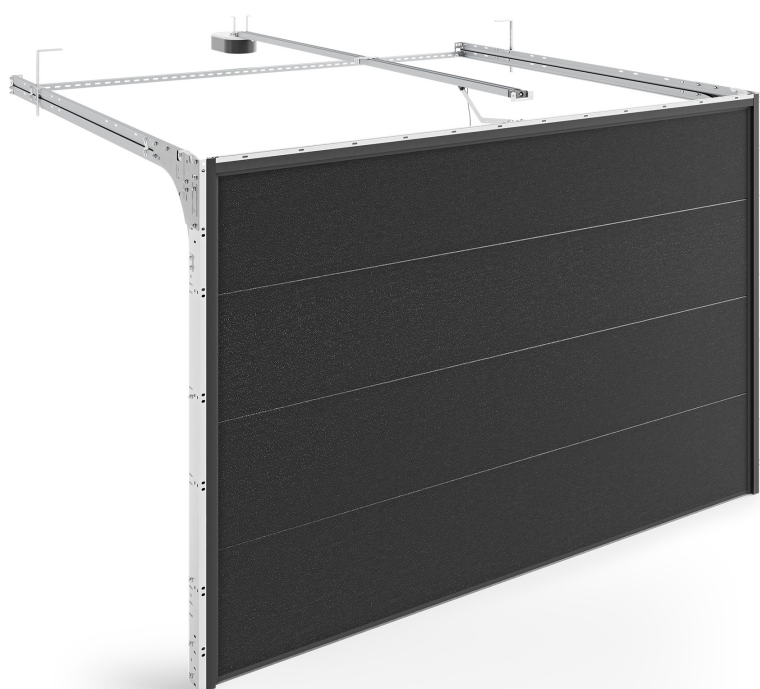

INFINITI X – Sistema di portoni con molle a trazione

Pacchetti disponibili:

4,5 m

larghezza massima

3 m

altezza massima

9 m²

superficie massima

I portoni da garage sono un elemento importante, ma spesso trascurato, quando si tratta di fornire al Vostro edificio un adeguato isolamento termico. Utilizzate le soluzioni disponibili nel catalogo dei prodotti di Eko-Okna per creare un ingresso affidabile ed elegante al Vostro garage che non disperda calore.

Realizzati con i migliori componenti. I portoni sezionali INFINITI sono resistenti e garantiscono la sicurezza di

qualsiasi casa. Grazie ad un'ampia gamma di accessori, è possibile adattarli a numerose disposizioni.

Tutta la ferramenta e le impugnature superiori con rotelle nei portoni a molla sono zincate di serie (in color argento). Possono essere verniciate nel colore bianco RAL 9016.

PORTONE

MOLLE A TRAZIONE

ALLUMINIO