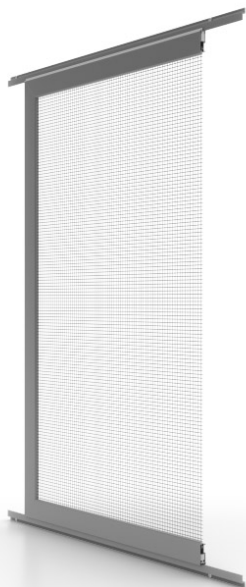

Slider

- ✓ Telaio: alluminio estruso
- ✓ Rete: fibra di vetro / PVC (standard)
- ✓ Larghezza: fino a 150 cm
- ✓ Altezza: fino a 250 cm
- ✓ Guarnizioni a spazzola su tutto il perimetro
- ✓ Possibilità di utilizzare reti speciali
- ✓ Verniciatura dei profili in tutti i colori RAL

La zanzariera scorrevole Slider è montata su binari che possono essere all'altezza del pavimento, senza soglia. Questo lo rende il complemento ideale per i sistemi di porte scorrevoli senza soglia.

Con due pannelli scorrevoli è possibile coprire una superficie fino a 400 cm di larghezza. La rigidità di queste strutture di grandi dimensioni è assicurata dall'angolo interno in alluminio bloccato. Le guarnizioni a spazzola lungo tutto il perimetro contribuiscono a garantire la tenuta.

Una caratteristica distintiva della zanzariera è l'utilizzo di un profilo estetico liscio, arrotondato all'esterno. Può essere verniciato a polvere in tutti i colori RAL.