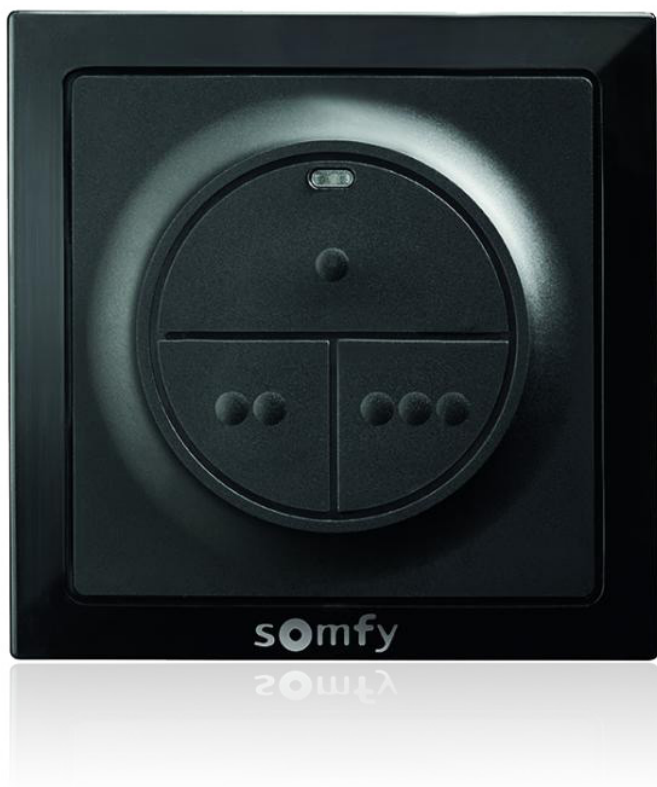

Trasmittitore a parete RTS a tre canali

- ✓ produttore: Somfy
- ✓ tipo: via radio, a parete
- ✓ numero di dispositivi o gruppi controllati: 3
- ✓ alimentazione a batteria: CR2430 (3 V)
- ✓ grado di protezione: IP55

Il trasmettitore a parete RTS a tre canali viene utilizzato per controllare da uno a tre dispositivi o gruppi di dispositivi. Può trattarsi di qualsiasi dispositivo conforme allo standard wireless RTS con comunicazione unidirezionale, compresi portoni di garage, cancelli di proprietà e coperture di finestre selezionate.

Il dispositivo ha un elevato grado di protezione IP55 che, unito a una portata di 30 metri e all'alimentazione a batteria (CR2430 3 V), consente di posizionarlo ovunque all'interno o all'esterno dell'edificio.