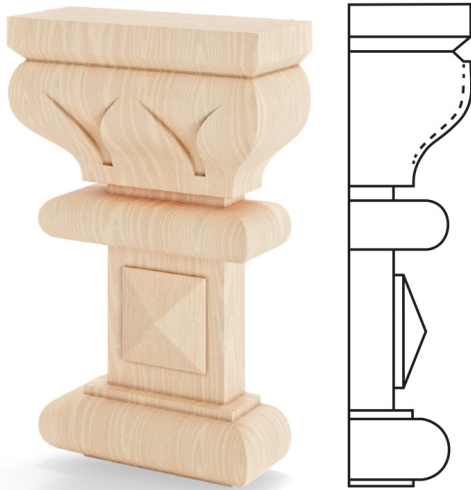

Capitelli

Modello: 2G_R

✓ Tipi di legno: pino, meranti

✓ Finiture del legno: colori azzurri, colori RAL, vernice trasparente, legno grezzo

I capitelli sono un'aggiunta elegante ai prodotti in legno. Possono essere combinati liberamente, scegliendo tra una vasta gamma di soluzioni progettate per i sistemi disponibili. Il materiale e la finitura permettono di adattarli alle finestre, porte e sistemi scorrevoli.

FINESTRE

ACCESSORI

LEGNO