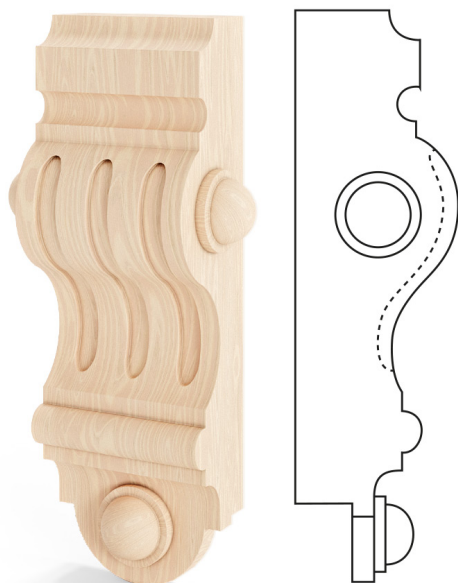

Capitelli

Modello: 4G

✓ Tipi di legno: pino, meranti

✓ Finiture del legno: colori azzurri, colori RAL, vernice trasparente, legno grezzo

I capitelli sono un'aggiunta elegante ai prodotti in legno. Possono essere combinati liberamente, scegliendo tra una vasta gamma di soluzioni progettate per i sistemi disponibili. Il materiale e la finitura permettono di adattarli alle finestre, porte e sistemi scorrevoli.

FINESTRE

ACCESSORI

LEGNO